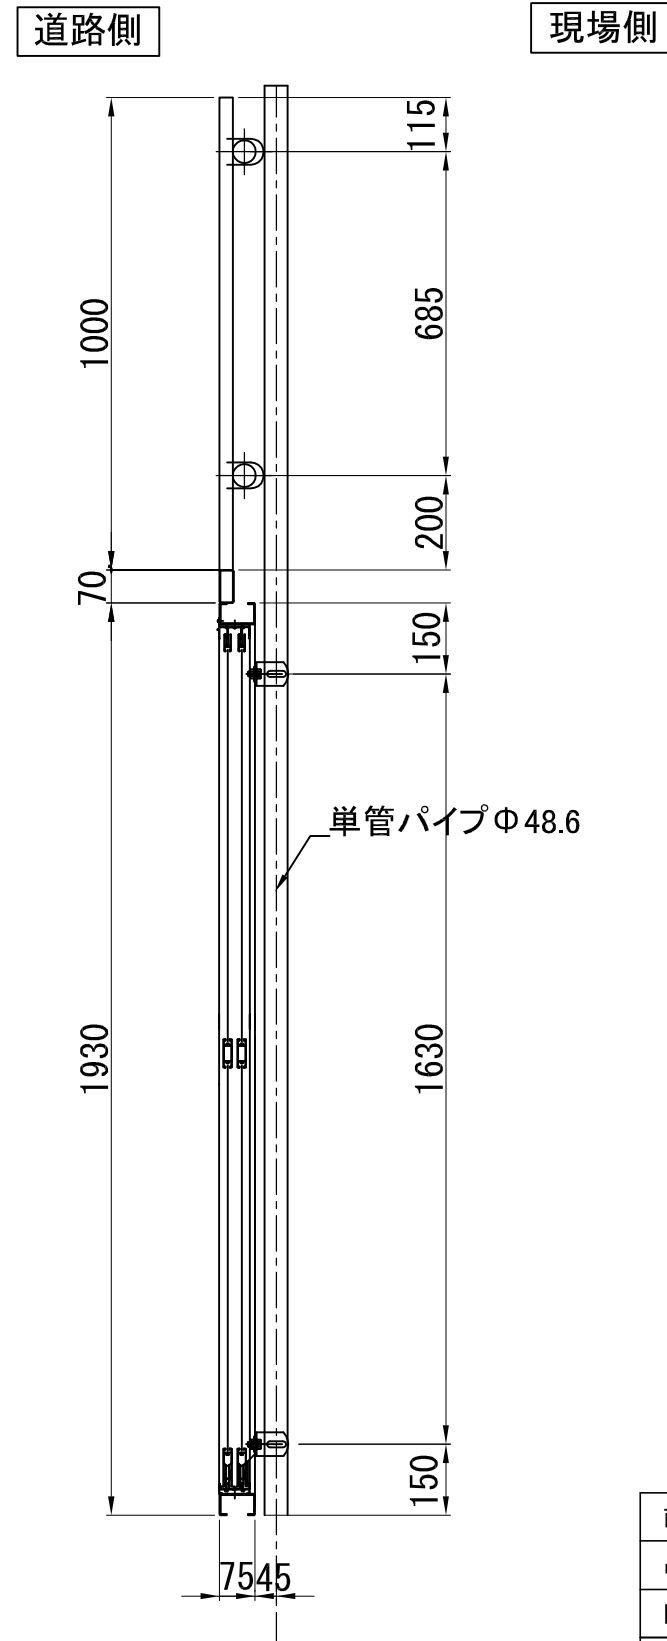

枠付引戸 3m 組立図
(VICパネル 対応)

正面図

断面図

商品名	引戸用 3m対応 上部パネルセット			
品番				
図面名	上部パネルセット 組立図			
作成年月日	2016年6月15日	承認	検図	製図
縮尺	Free	用紙		