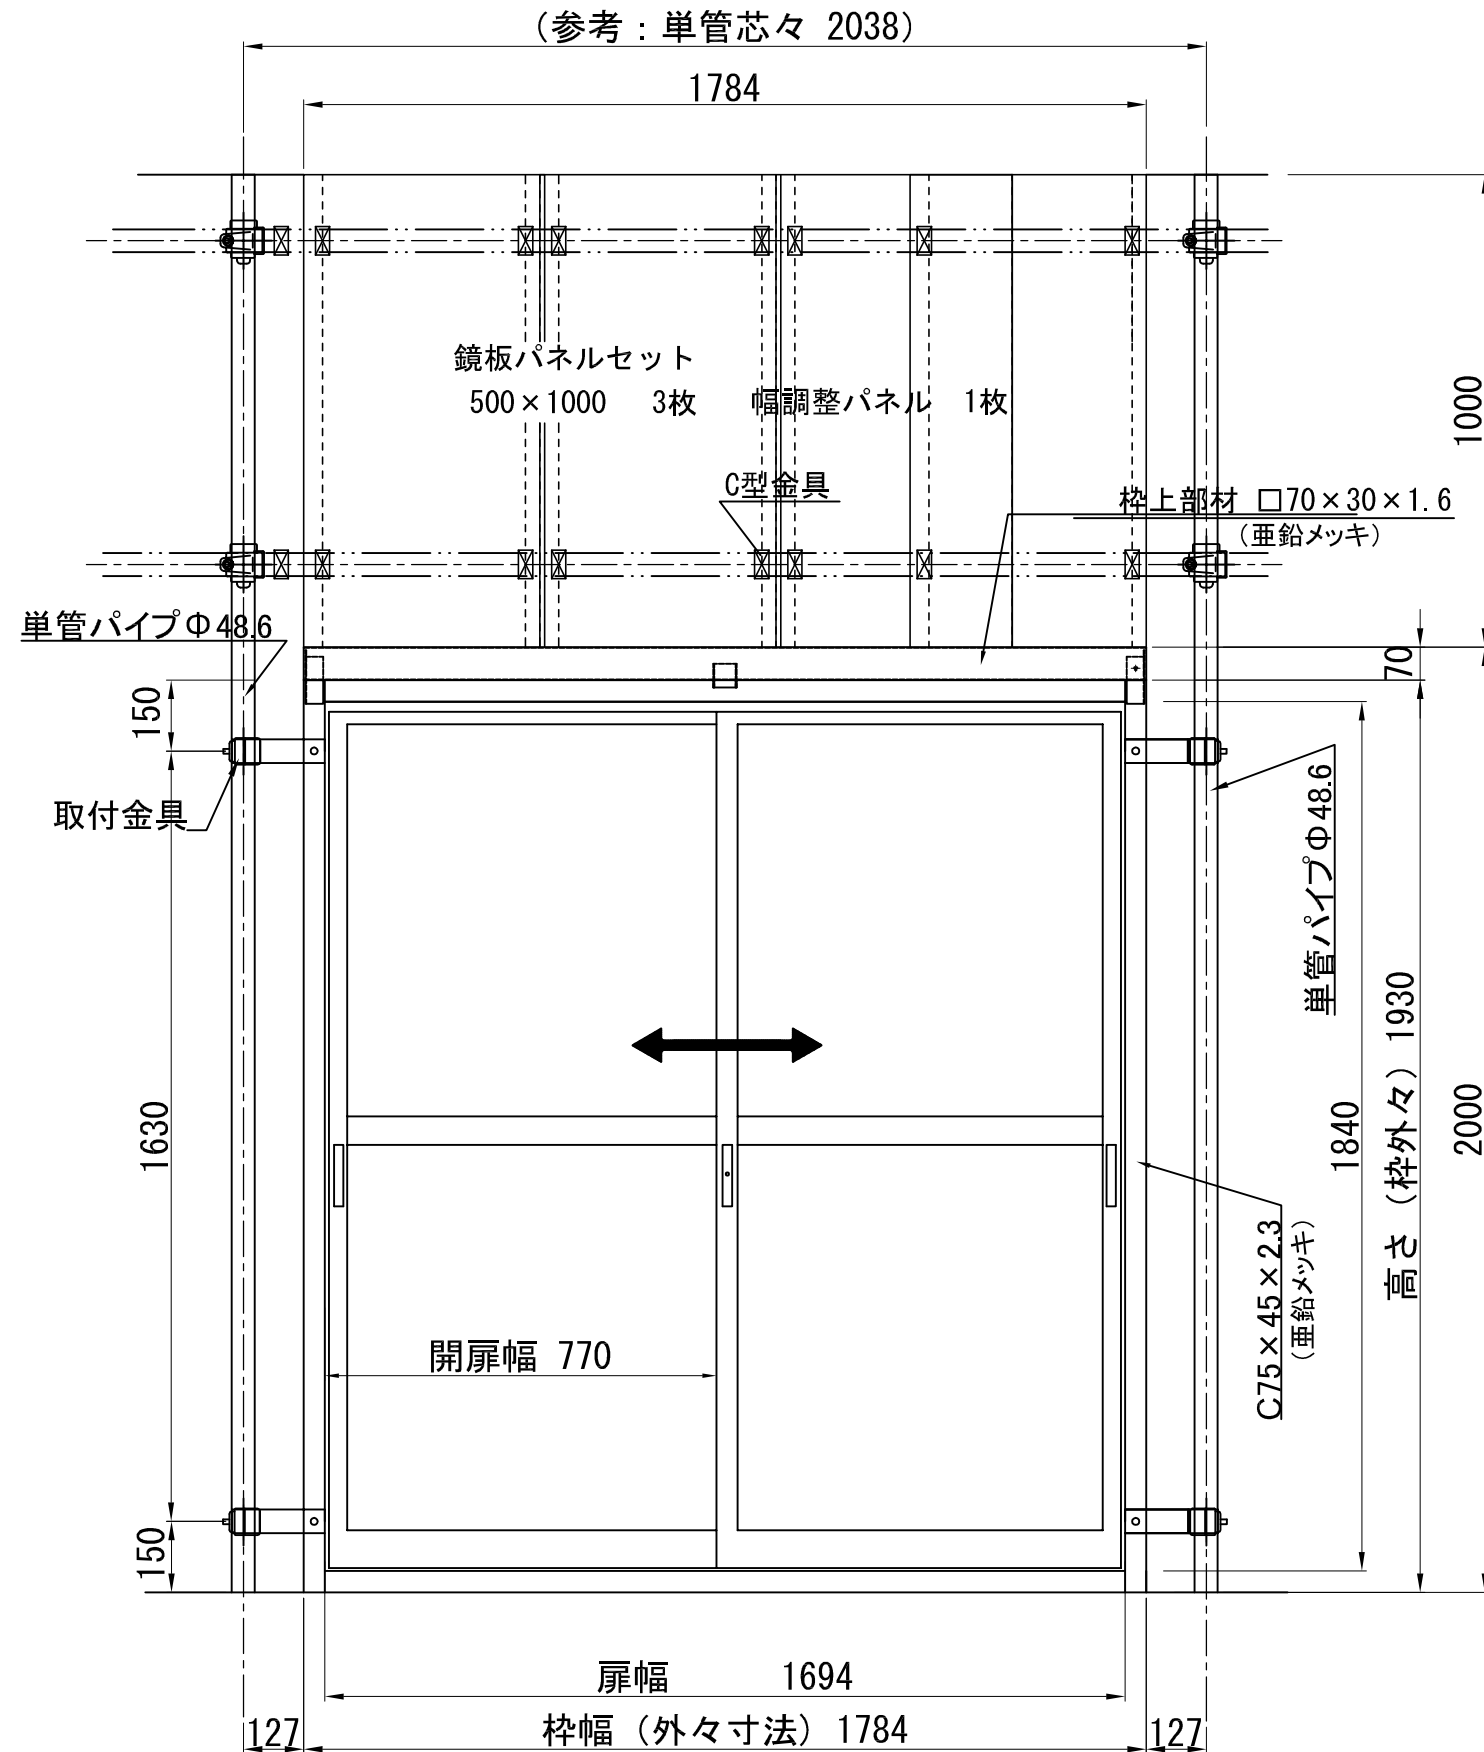

枠付引戸 3m 組立図
(VICパネル 対応)

正面図

断面図

商品名	引戸用 3m対応 上部パネルセット			
品番				
図面名	上部パネルセット 組立図			
作成年月日	2016年6月15日	承認	検図	製図
縮尺	Free	用紙		