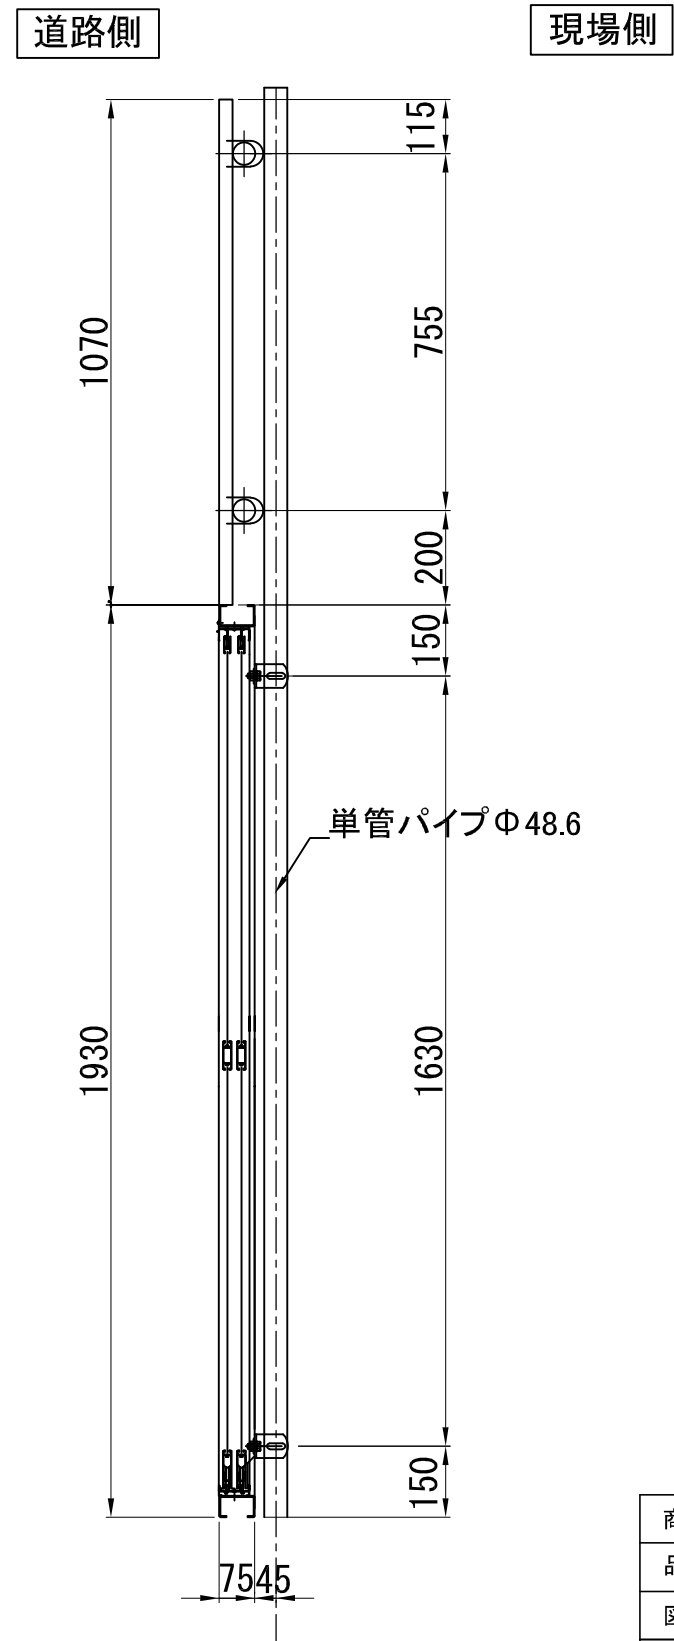

枠付引戸 3m 組立図

正面図

断面図

商品名	引戸用 3m対応 上部パネルセット			
品番				
図面名	上部パネルセット 組立図			
作成年月日	2016年6月15日	承認	検図	製図
縮尺	Free	用紙		