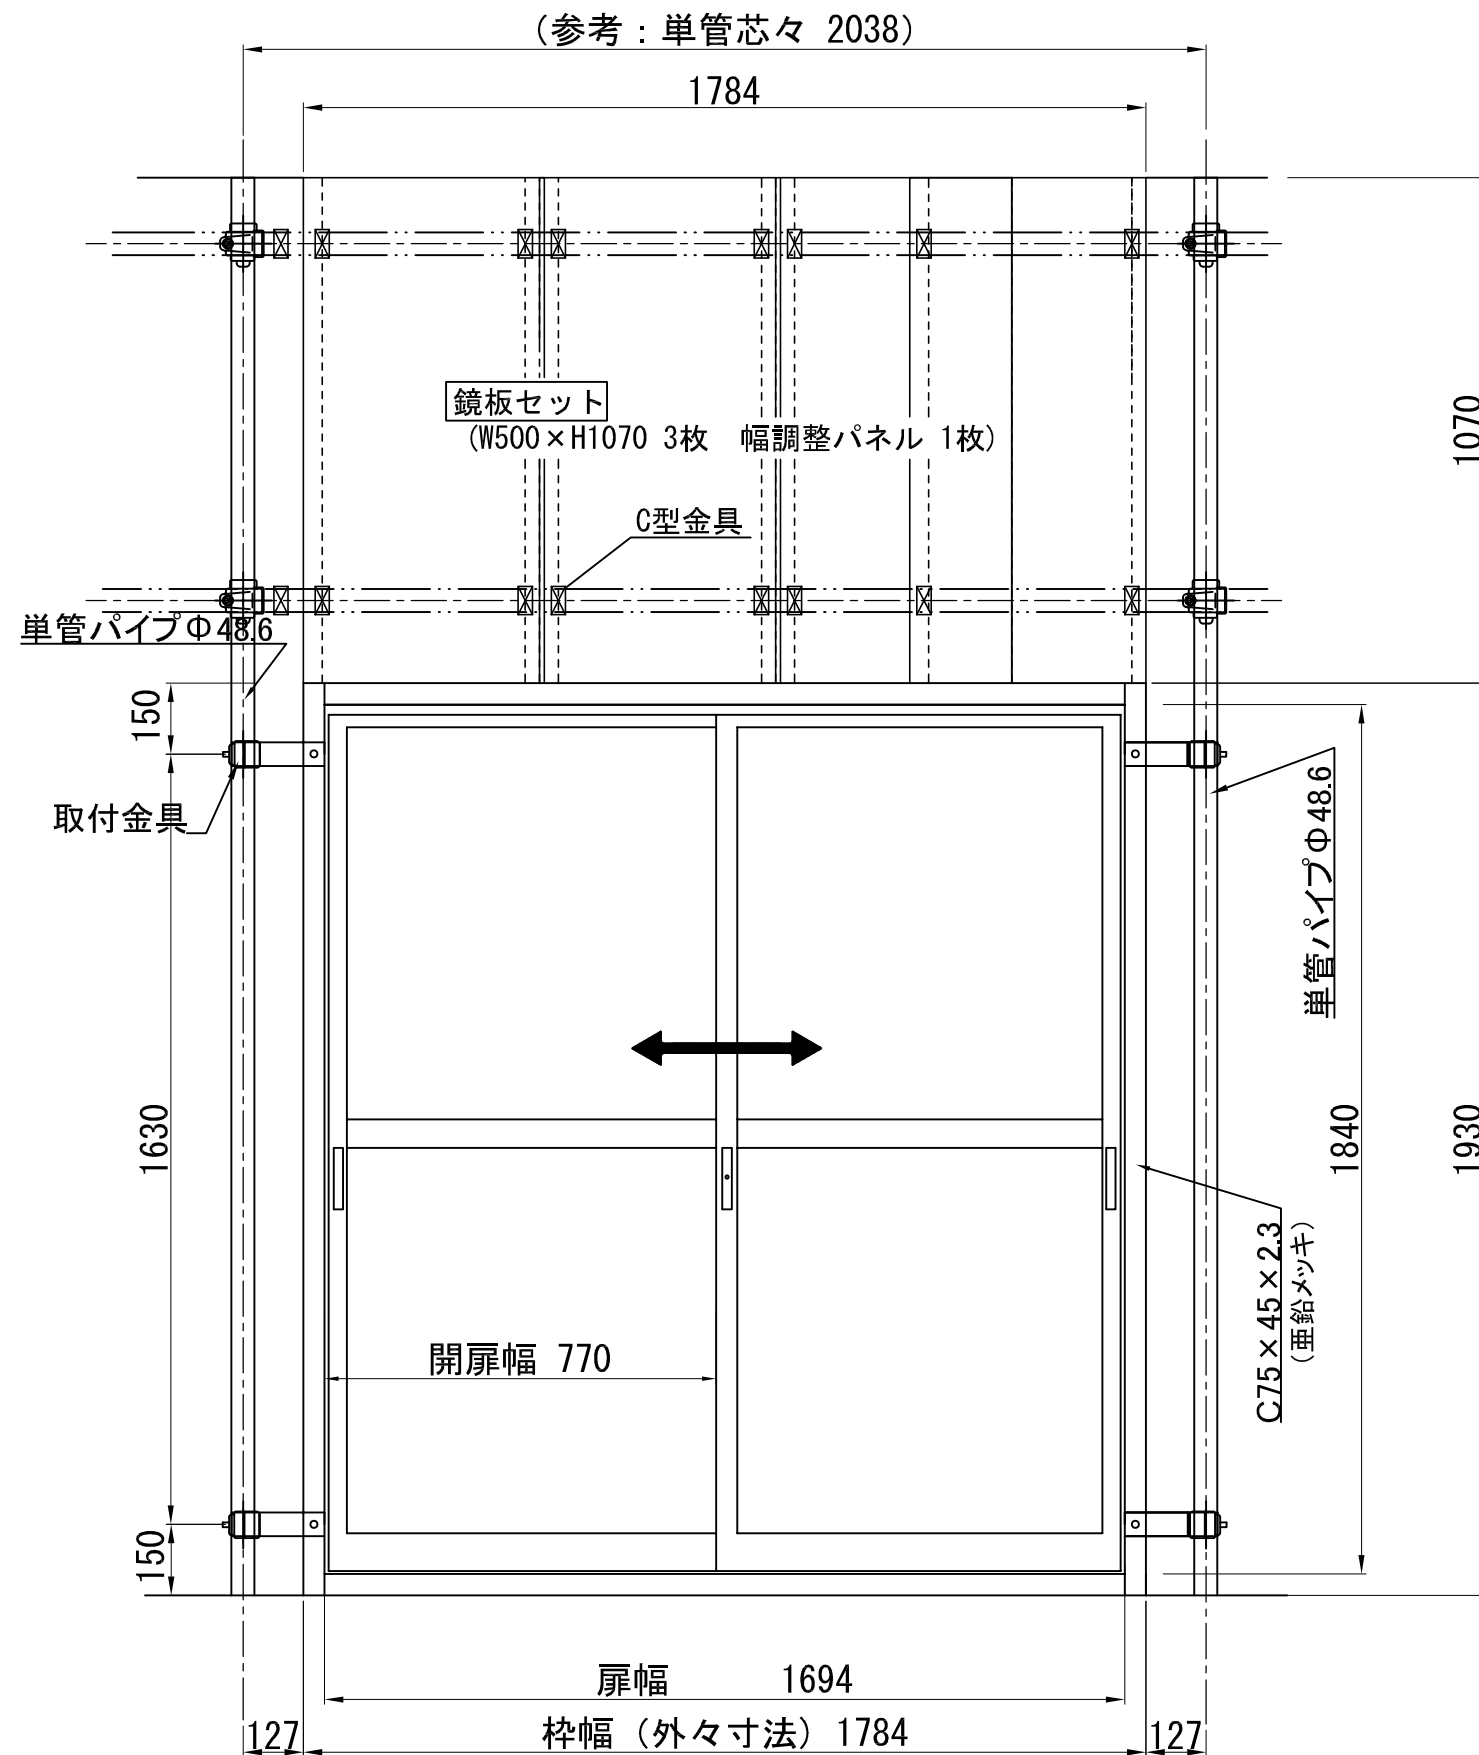

枠付引戸 3m 組立図

正面図

断面図

商品名	引戸用 3m対応 上部パネルセット			
品番				
図面名	上部パネルセット 組立図			
作成年月日	2016年6月15日	承認	検図	製図
縮尺	Free	用紙		